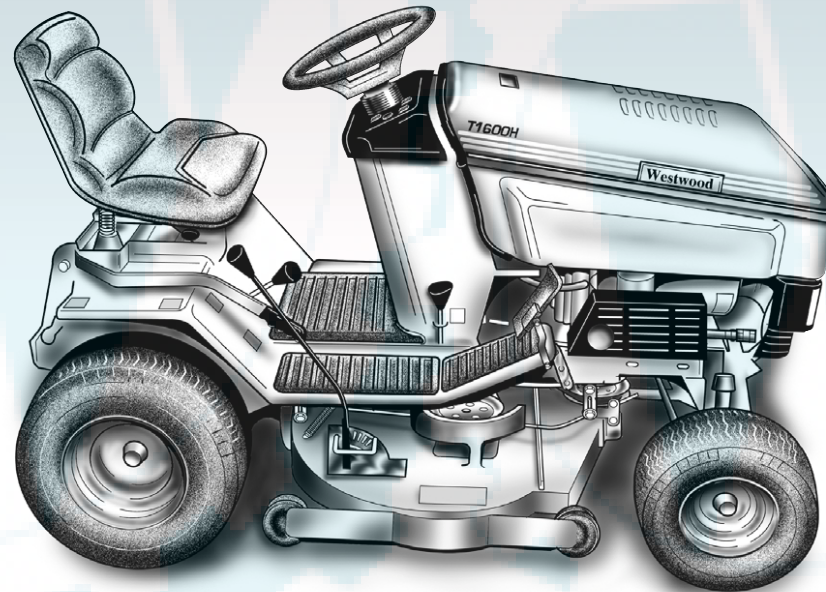

www.ersatzteil-service.de

www.ersatzteilplan.de

Westwood

WESTWOOD T1600H/42 (106cm)

GARDEN TRACTOR PARTS CATALOGUE 1997

T H E B E S T O F B R I T I S H E N G I N E E R I N G

Ihr Ersatzteilspezialist im Internet